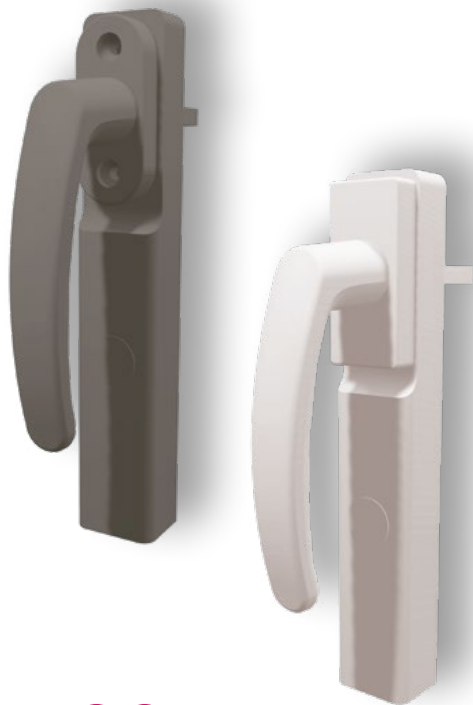

È arrivato l'innovativo
Rivelatore
senza fili per
maniglia
finestra.

The logo consists of two white curved lines forming a partial circle above and below the brand name.
DAITEM

8 validi motivi per proteggere le finestre

con l'innovativo rivelatore
senza fili per maniglia finestra

01

Compatibilità

Il rivelatore fa parte della gamma **DAITEM e-nova** ed è compatibile con tutti i complementi e centrali di allarme della linea.

02

Estetica e design

Discreto ed elegante.
Il rivelatore è posizionato discretamente dietro la maniglia della finestra stessa.

03

Installazione agevole*

Installazione rapida non invasiva
Nessun foro sugli infissi, nessuna predisposizione e un'installazione pulita che facilita manutenzioni e spostamenti.

Proteggere da tutti i tentativi di **effrazione della finestra**. Il rivelatore per maniglia finestra integra 4 controlli di sicurezza offrendo quindi un livello di sicurezza estremamente elevato (apertura maniglia, apertura finestra, vibrazione e rottura vetro).